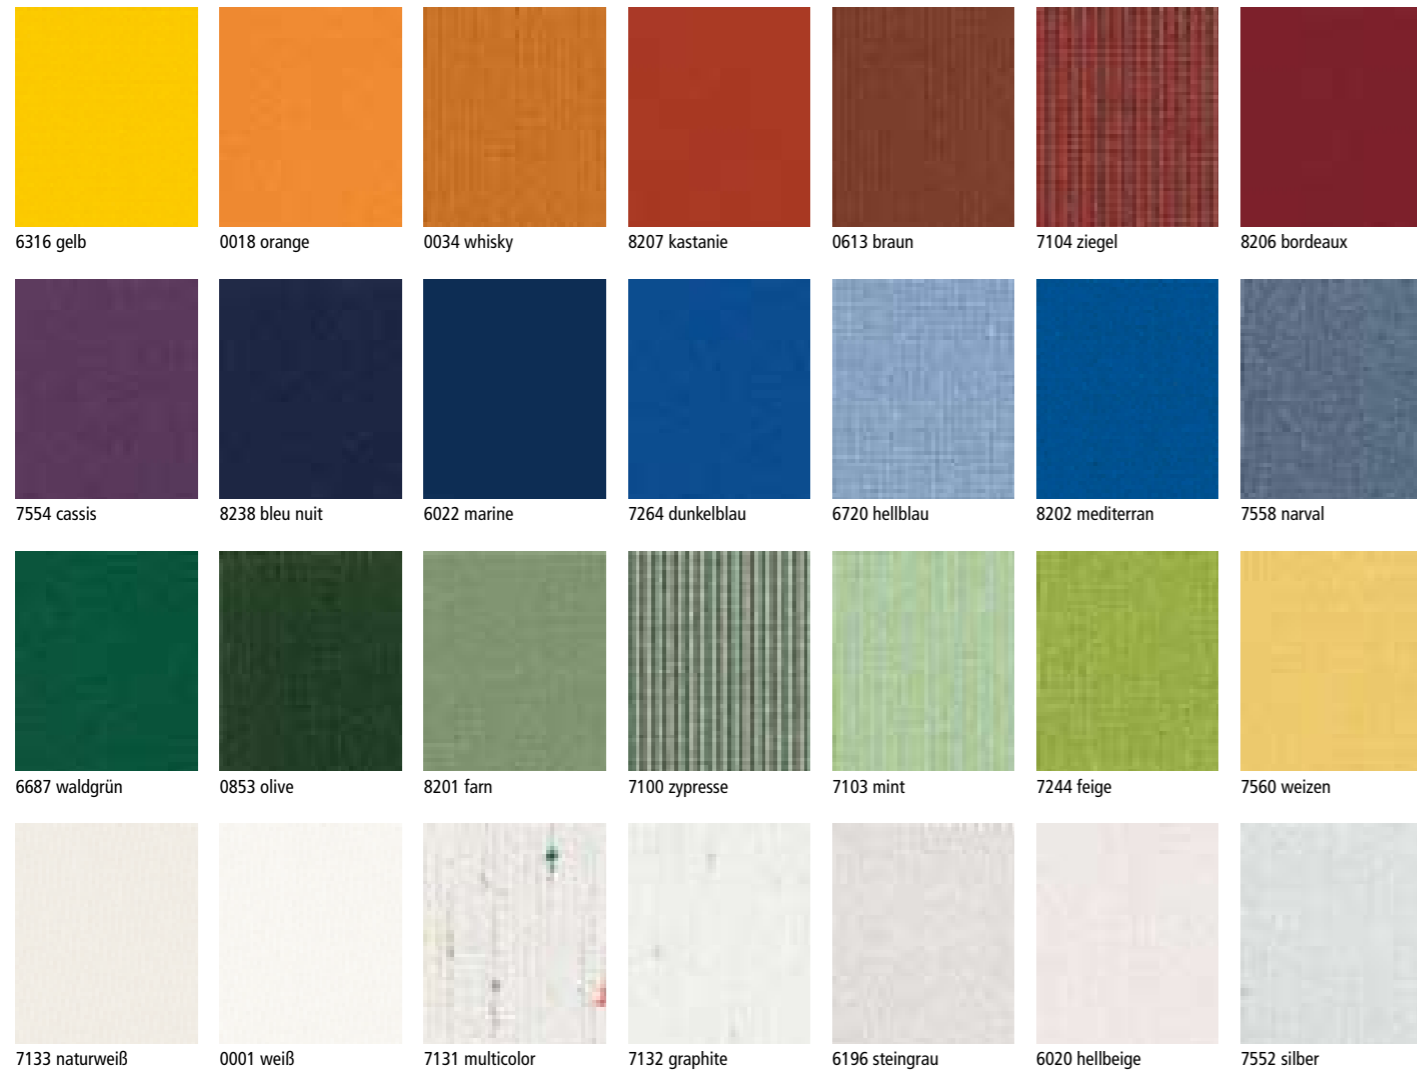

Gestängefarben

Bei Caravita® erhalten Sie Mast und Gestänge Ihres Sonnenschirmes in allen RAL-Farben. Kombinieren Sie frei mit den vielen Farbtönen der Tücher und Einfassbänder und gestalten Sie farblich Ihren individuellen Schirm.

Bei den Modellen Big Ben, Belvedere, Amalfi und beim Pavillon Toscana haben Sie ohne Aufpreis die freie Auswahl unter allen RAL-Farben.

Die Modelle Riviera, Samara und Bajazzo gibt es in den Standardfarben weiss, schiefergrau und silbern eloxiert. Gegen einen geringen Aufpreis bieten wir Ihnen auch diese Schirme in der RAL-Farbe Ihrer Wahl.

Rechts abgebildet sehen Sie eine Auswahl der gängigsten RAL-Farbtöne. Lieferbar sind aber alle RAL-Farben – auch für Standfüsse und Zubehör.

Farben Einfassband

Die Farbpalette der Einfassbänder erweitert Ihre individuellen Gestaltungsmöglichkeiten. Setzen Sie zusätzliche Akzente durch farblich abgesetzte Einfassbänder oder wählen Sie Tuch und Einfassband in harmonischer Kombination.

Stoff-Farben uni

Stoff-Farben Blockstreifen