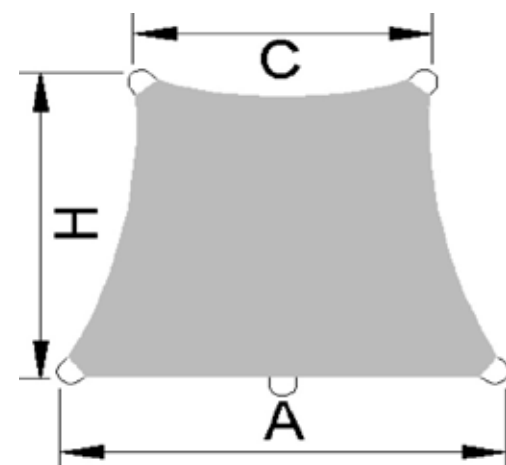

NET ST Trapeze zur Wandmontage

Art. Nr.	Grundlinie A / Ausfall H / Frontlinie C	
NST302020	300 / 200 / 200 cm	157 €
NST303020	300 / 300 / 200 cm	203 €
NST353025	350 / 300 / 250 cm	230 €
NST353525	350 / 350 / 250 cm	258 €
NST403030	400 / 300 / 300 cm	258 €
NST403530	400 / 350 / 300 cm	291 €
NST503040	500 / 300 / 400 cm	313 €
NST503540	500 / 350 / 400 cm	354 €
NST504040	500 / 400 / 400 cm	395 €