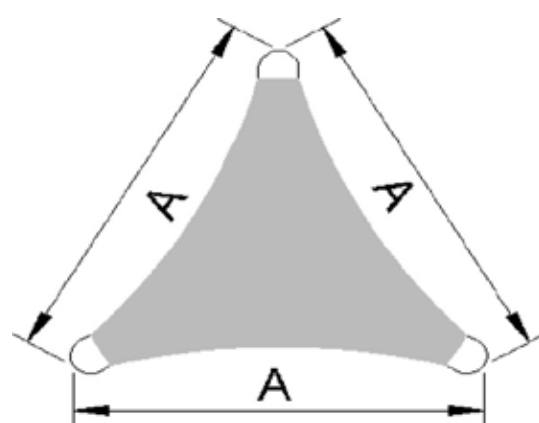

Material:

Netz aus UV-beständigen Flach- und HDPE-Garnen.
wasser- und luftdurchlässig

Verarbeitung:

Hoch belastbare Kappnähte.
Ränder gesäumt mit innenliegendem, hochbelastbarem Polyesterband.
Verstärkte Ecken mit Halbrundringen aus Edelstahl.

NET S Standardsegel

NET SD - Dreiecke

Art. Nr.	Größe	
NSD300	300 x 300 x 300 cm	133 €
NSD350	350 x 350 x 350 cm	137 €
NSD400	400 x 400 x 400 cm	166 €
NSD450	450 x 450 x 450 cm	201 €
NSD500	500 x 500 x 500 cm	238 €
NSD550	550 x 550 x 550 cm	278 €
NSD600	600 x 600 x 600 cm	325 €