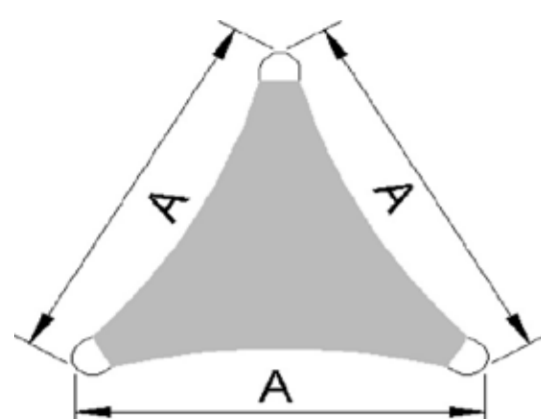

PRO S Standardsegel

PRO SD - Dreiecke

Art. Nr.	Größe	
OSD300	300 x 300 x 300 cm	130 €
OSD350	350 x 350 x 350 cm	135 €
OSD400	400 x 400 x 400 cm	163 €
OSD450	450 x 450 x 450 cm	197 €
OSD500	500 x 500 x 500 cm	234 €
OSD550	550 x 550 x 550 cm	275 €
OSD600	600 x 600 x 600 cm	319 €