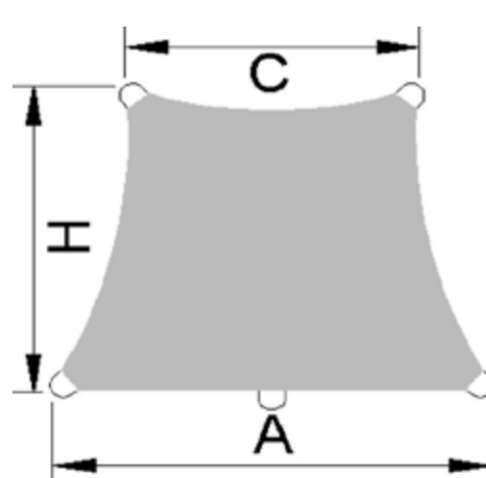

PRO ST

Trapeze zur Wandmontage

Art. Nr.	Grundlinie A / Ausfall H / Frontlinie C	
OST302020	300 / 200 / 200 cm	154 €
OST303020	300 / 300 / 200 cm	199 €
OST353025	350 / 300 / 250 cm	226 €
OST353525	350 / 350 / 250 cm	253 €
OST403030	400 / 300 / 300 cm	253 €
OST403530	400 / 350 / 300 cm	285 €
OST503040	500 / 300 / 400 cm	307 €
OST503540	500 / 350 / 400 cm	348 €
OST504040	500 / 400 / 400 cm	388 €