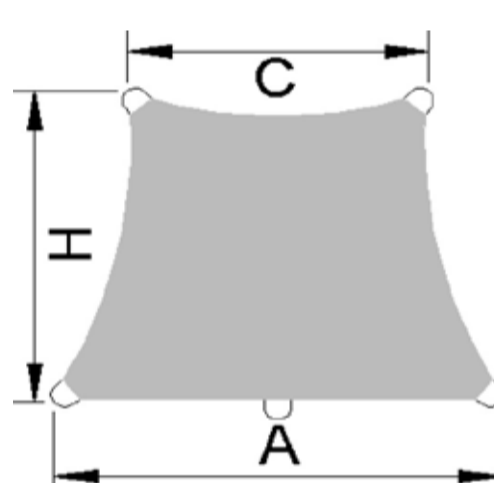

PREMIUM ST

Trapeze zur Wandmontage

Art. Nr.	Grundlinie A / Ausfall H / Frontlinie C	
PST302020	300 / 200 / 200 cm	196 €
PST303020	300 / 300 / 200 cm	263 €
PST353025	350 / 300 / 250 cm	302 €
PST353525	350 / 350 / 250 cm	342 €
PST403030	400 / 300 / 300 cm	342 €
PST403530	400 / 350 / 300 cm	389 €
PST503040	500 / 300 / 400 cm	422 €
PST503540	500 / 350 / 400 cm	481 €
PST504040	500 / 400 / 400 cm	541 €