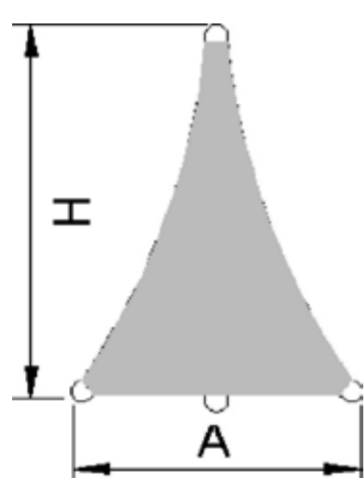

PRO SDW

Dreiecke zur Wandmontage

Art. Nr.	Grundlinie A	Ausfall H	
OSDW3025	300 cm	250 cm	119 €
OSDW3030	300 cm	300 cm	133 €
OSDW3035	300 cm	350 cm	146 €
OSDW3040	300 cm	400 cm	159 €
OSDW3530	350 cm	300 cm	146 €
OSDW3535	350 cm	350 cm	162 €
OSDW3540	350 cm	400 cm	177 €
OSDW3545	350 cm	450 cm	193 €
OSDW3550	350 cm	500 cm	209 €
OSDW4035	400 cm	350 cm	177 €
OSDW4040	400 cm	400 cm	195 €
OSDW4045	400 cm	450 cm	213 €
OSDW4050	400 cm	500 cm	231 €
OSDW4540	450 cm	400 cm	213 €
OSDW4545	450 cm	450 cm	234 €
OSDW4550	450 cm	500 cm	254 €
OSDW5040	500 cm	400 cm	231 €
OSDW5045	500 cm	450 cm	254 €
OSDW5050	500 cm	500 cm	277 €