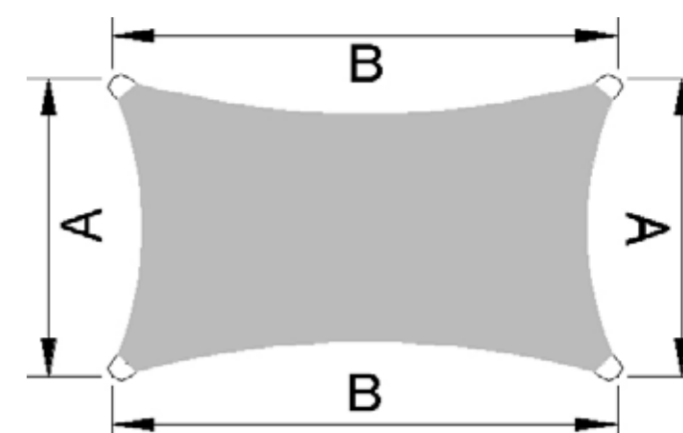

PRO SR - Rechtecke

Art. Nr.	Größe	
OSR3040	300 x 400 cm	267 €
OSR3050	300 x 500 cm	321 €
OSR4050	400 x 500 cm	411 €