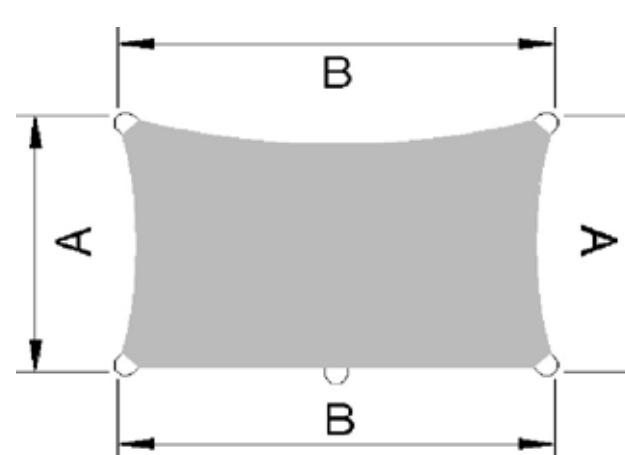

NET SRW Rechtecke zur Wandmontage

Art. Nr.	Grundlinie B	Ausfall A	
NSRW3025	300 cm	250 cm	203 €
NSRW3530	350 cm	300 cm	258 €
NSRW4025	400 cm	250 cm	248 €
NSRW4030	400 cm	300 cm	285 €
NSRW4035	400 cm	350 cm	322 €
NSRW4530	450 cm	300 cm	313 €
NSRW4535	450 cm	350 cm	354 €
NSRW4540	450 cm	400 cm	395 €
NSRW5030	500 cm	300 cm	340 €
NSRW5035	500 cm	350 cm	430 €
NSRW5040	500 cm	400 cm	432 €