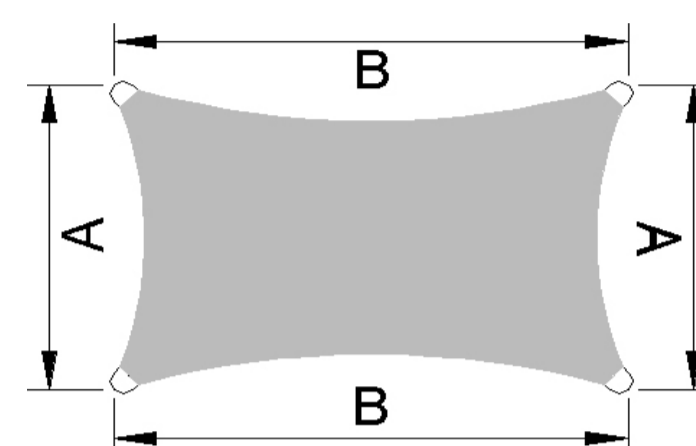

PREMIUM SR - Rechtecke

Art. Nr.	Größe	
PSR3040	300 x 400 cm	369 €
PSR3050	300 x 500 cm	448 €
PSR4050	400 x 500 cm	581 €