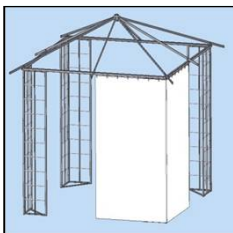

Zusatzoptionen

Windhaube	52 €
Winddach rechteckig	190 €
Volant Sonderdesign	49 €
Adapter für Beleuchtung	25 €
Standplatte Stahl verzinkt	160 €
Standplatte Stahl verzinkt und pulverbeschichtet	181 €

Kreativgestaltung

Die Vorhänge gehen von einer Seitenmitte zur anderen Seitenmitte des Pavillons (um die Ecken herum) und können mit Reissverschlüssen verbunden bzw. geschlossen werden. Um den Pavillon komplett zu schließen sind 4 Seitenvorhänge nötig. Markisentuch ist zu Anfang recht hart für Seitenvorhänge. Deshalb kann sich das Material zu Beginn etwas störrisch verhalten. Auf Wunsch liefern wir aber die Vorhänge auch vorgewaschen gegen einen geringen Aufpreis, wenn von Beginn an ein weicher Fall der Vorhänge gewünscht wird.