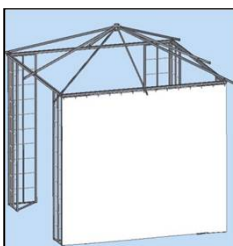

zweifärbig	49 €
dreifärbig	98 €
vierfärbig	149 €
fünffärbig	199 €

Seitenvorhänge für Pavillon TOSCANA

Alle Toscana Pavillons sind für die Anbringung der Seitenvorhänge bereits vorbereitet.

Typ 1 -Zum seitlichen Auf- und Zuziehen

Die Vorhänge gehen von einer Seitenmitte zur anderen Seitenmitte des Pavillons (um die Ecken herum) und können mit Reissverschlüssen verbunden bzw. geschlossen werden. Um den Pavillon komplett zu schließen sind 4 Seitenvorhänge nötig. Markisentuch ist zu Anfang recht hart für Seitenvorhänge. Deshalb kann sich das Material zu Beginn etwas störrisch verhalten. Auf Wunsch liefern wir aber die Vorhänge auch vorgewaschen gegen einen geringen Aufpreis, wenn von Beginn an ein weicher Fall der Vorhänge gewünscht wird.

Die Vorhänge gehen von einer Pavillonecke zur anderen und können in den Ecken mit Reissverschlüssen verbunden bzw. geschlossen werden. Sie können nach oben aufgerollt und mit Hilfe von Klettbandschlaufen befestigt werden. Um den Pavillon komplett zu schließen sind 4 Seitenvorhänge nötig.