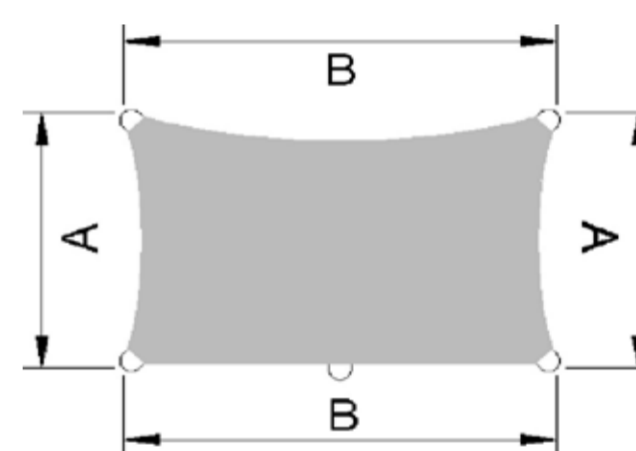

PRO SRW

Rechtecke zur Wandmontage

Art. Nr.	Grundlinie B	Ausfall A	
OSRW3025	300 cm	250 cm	199 €
OSRW3530	350 cm	300 cm	253 €
OSRW4025	400 cm	250 cm	244 €
OSRW4030	400 cm	300 cm	280 €
OSRW4035	400 cm	350 cm	316 €
OSRW4530	450 cm	300 cm	307 €
OSRW4535	450 cm	350 cm	348 €
OSRW4540	450 cm	400 cm	388 €
OSRW5030	500 cm	300 cm	334 €
OSRW5035	500 cm	350 cm	348 €
OSRW5040	500 cm	400 cm	424 €