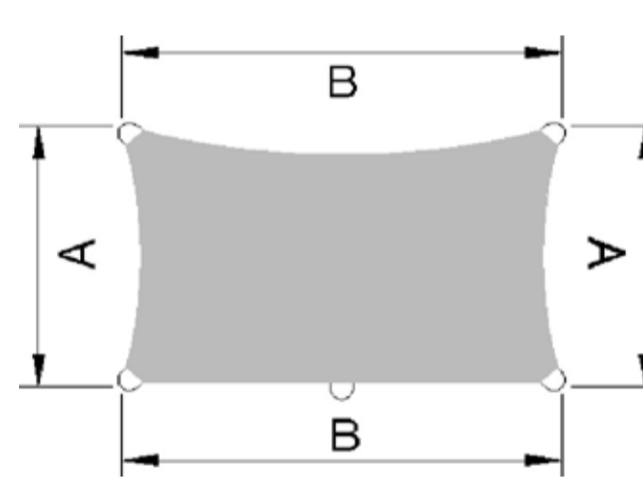

PREMIUM SRW

Rechtecke zur Wandmontage

Art. Nr.	Grundlinie B	Ausfall A	
PSRW3025	300 cm	250 cm	263 €
PSRW3530	350 cm	300 cm	342 €
PSRW4025	400 cm	250 cm	329 €
PSRW4030	400 cm	300 cm	382 €
PSRW4035	400 cm	350 cm	435 €
PSRW4530	450 cm	300 cm	422 €
PSRW4535	450 cm	350 cm	481 €
PSRW4540	450 cm	400 cm	541 €
PSRW5030	500 cm	300 cm	461 €
PSRW5035	500 cm	350 cm	528 €
PSRW5040	500 cm	400 cm	594 €