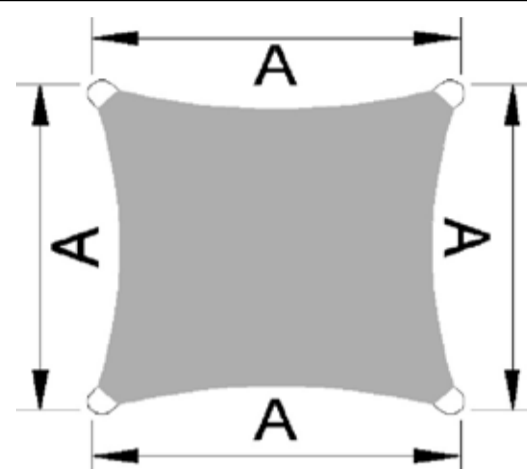

PREMIUM SQ - Quadrate

Art. Nr.	Größe	
PSQ300	300 x 300 cm	289 €
PSQ350	350 x 350 cm	376 €
PSQ400	400 x 400 cm	475 €
PSQ450	450 x 450 cm	588 €
PSQ500	500 x 500 cm	713 €
PSQ550	550 x 550 cm	853 €
PSQ600	600 x 600 cm	1.005 €