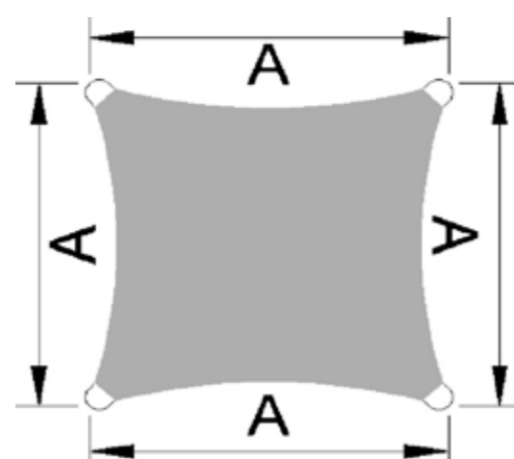

PRO SQ - Quadrate

Art. Nr.	Größe	
OSQ300	300 x 300 cm	213 €
OSQ350	350 x 350 cm	272 €
OSQ400	400 x 400 cm	339 €
OSQ450	450 x 450 cm	417 €
OSQ500	500 x 500 cm	501 €
OSQ550	550 x 550 cm	597 €
OSQ600	600 x 600 cm	700 €