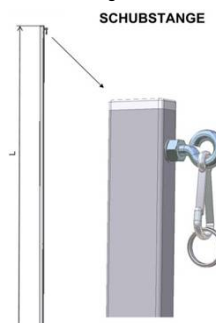

Für alle Beton- und Granitständer müssen wir Versandkosten berechnen. Bitte entnehmen Sie die aktuellen Frachtraten aus der Kostenaufstellung **VERSAND!**

Sonderzubehör

Seitenplanen

Breite	PREMIUM		PRO	
	ohne Fenster	mit Fenster	ohne Fenster	mit Fenster
200 cm	180 €	214 €	162 €	209 €
250 cm	218 €	261 €	196 €	252 €
300 cm	253 €	303 €	228 €	295 €
350 cm	285 €	325 €	257 €	315 €
400 cm	326 €	371 €	294 €	360 €
450 cm	367 €	418 €	330 €	406 €
500 cm	408 €	464 €	367 €	451 €

Regenrinnen

Länge	PREMIUM	PRO
200 cm	78 €	71 €
250 cm	90 €	82 €
300 cm	102 €	91 €
350 cm	112 €	101 €
400 cm	125 €	112 €
450 cm	136 €	122 €
500 cm	146 €	133 €
Klettband lfm	2,70 €	2,70 €

Schutzhüllen

Länge	Standardbreite		Extrabreit	
	Polyester	Acryl	Polyester	Acryl
200 cm	36 €	104 €	40 €	160 €
250 cm	37 €	119 €	41 €	188 €
280 cm	38 €	126 €	43 €	204 €
300 cm	39 €	133 €	46 €	213 €
320 cm	40 €	143 €	47 €	241 €
350 cm	41 €	154 €	48 €	254 €
400 cm	42 €	175 €	49 €	268 €

für alle Schirme ohne Winddach, ausgenommen Modell BIG BEN

für Schirme mit Winddach und für das Modell BIG BEN

Länge	Amalfi		Belvedere	
	Polyester	Acryl	Polyester	Acryl
210 cm	36 €	104 €		
250 cm	37 €	119 €		
260 cm			46,00 €	210,00 €

Stützstangen, Querverbinder und Schubstangen

Teleskopstützstange	56 €
Stahlgewicht 15kg feuerverzinkt	85 €
Querspannstange Alu 170-300cm	63 €
Querspannstange Alu 250-400cm	81 €
Schubstange für Schutzhülle 200cm	26 €
Schubstange für Schutzhülle 300cm	31 €