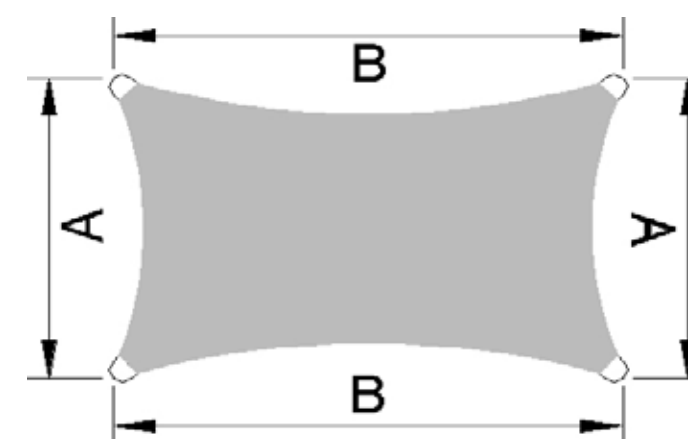

NET SR - Rechtecke

Art. Nr.	Größe	
NSR3040	300 x 400 cm	272 €
NSR3050	300 x 500 cm	327 €
NSR4050	400 x 500 cm	419 €