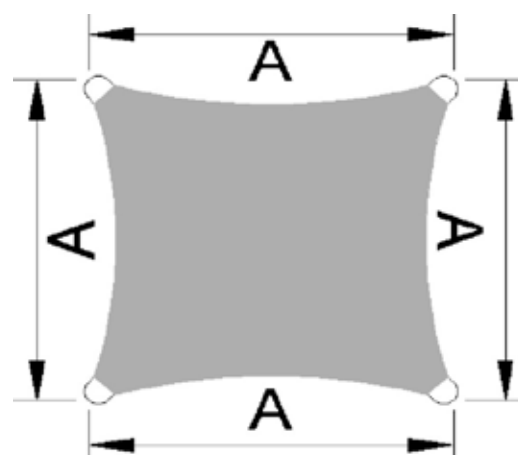

NET SQ - Quadrate -

Art. Nr.	Größe	
NSQ300	300 x 300 cm	217 €
NSQ350	350 x 350 cm	278 €
NSQ400	400 x 400 cm	346 €
NSQ450	450 x 450 cm	424 €
NSQ500	500 x 500 cm	511 €
NSQ550	550 x 550 cm	608 €
NSQ600	600 x 600 cm	713 €